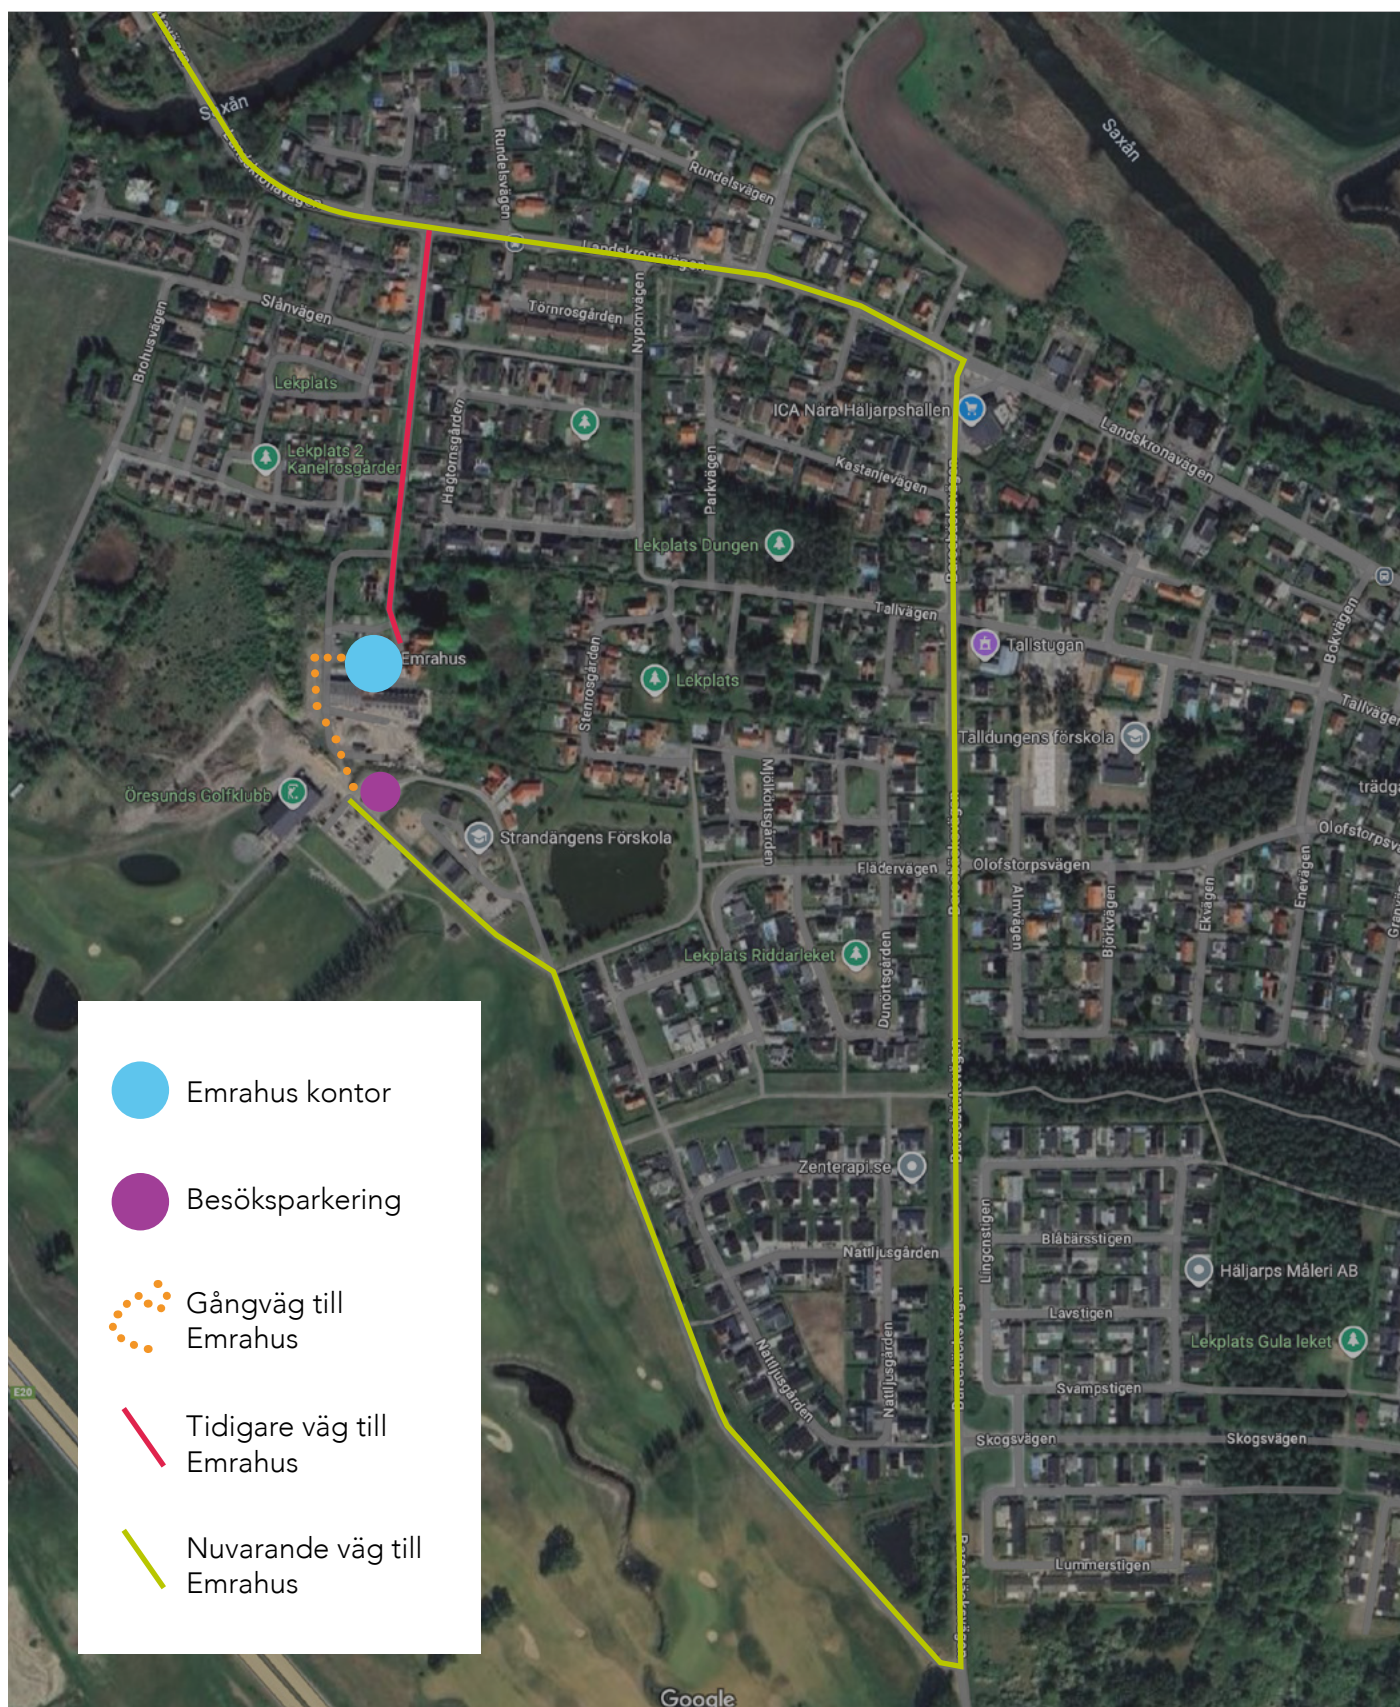

## Hej besökare!

Nu när det bor hyresgäster i lägenheterna intill vårt kontor tillhör vår tidigare besöksparkering dem. Därför behöver ni som besökare parkera vid Öresunds Golfklubb. Ni kan skriva in det i er GPS, alternativt adressen [Barsebäcksvägen 70, 261 72 Saxtorp](https://www.google.com/maps/place/Barsebäcksvägen+70,+261+72+Saxtorp). Se kartan för var ni kan parkera. Ni behöver sedan gå runt om lägenheterna i den röda byggnaden för att nå vårt kontor. Det går inte att nå vår nya parkering via Flygeltoftavägen (där man tidigare kört in till oss). Tack!